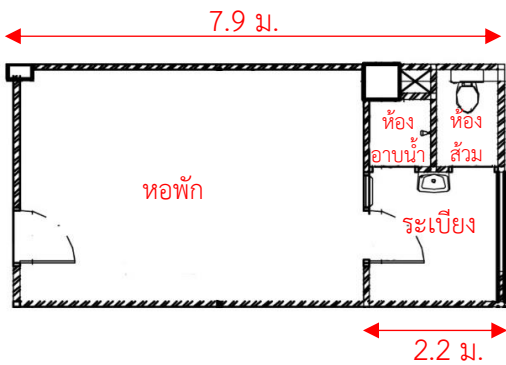

### ห้องพัก

เป็นห้องประเภทพัสดุ พักได้ 4 คน  
ค่าหอพัก 4,000 บาท /คน /เทอม

- \*ตู้เสื้อผ้า 4 ตู้
- \*โต๊ะอ่านหนังสือ 4 โต๊ะ
- \*เตียงนอนแบบ 2 ชั้น 2 ชุด
- \*ห้องน้ำในตัว แยกห้องอาบน้ำ/ห้องส้วม
- \*มีระเบียงหลังห้อง