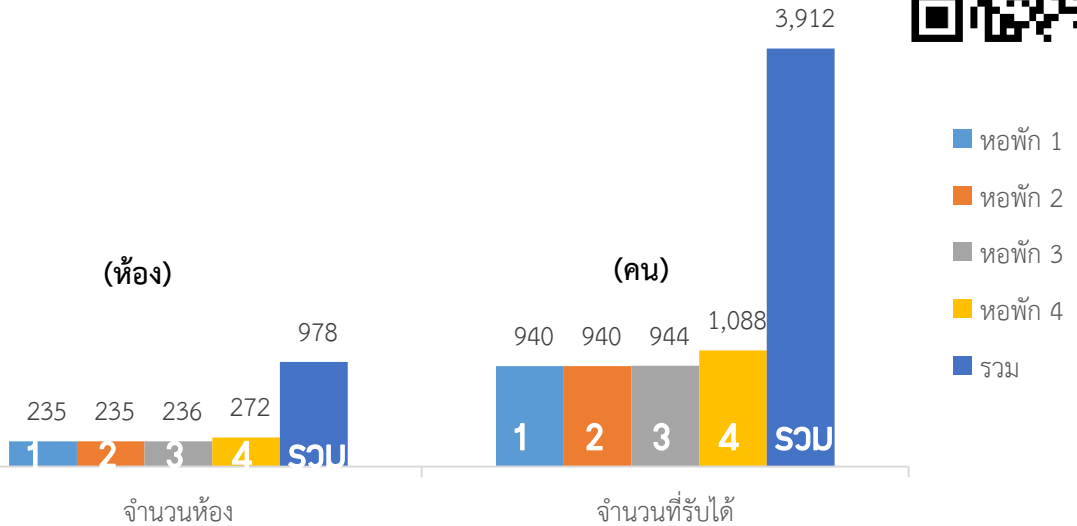

ข้อมูลหอพักนักศึกษา สามพราน ปีการศึกษา 2559

ปัจจุบันมีหอพัก จำนวน 4 หลัง

หอพัก